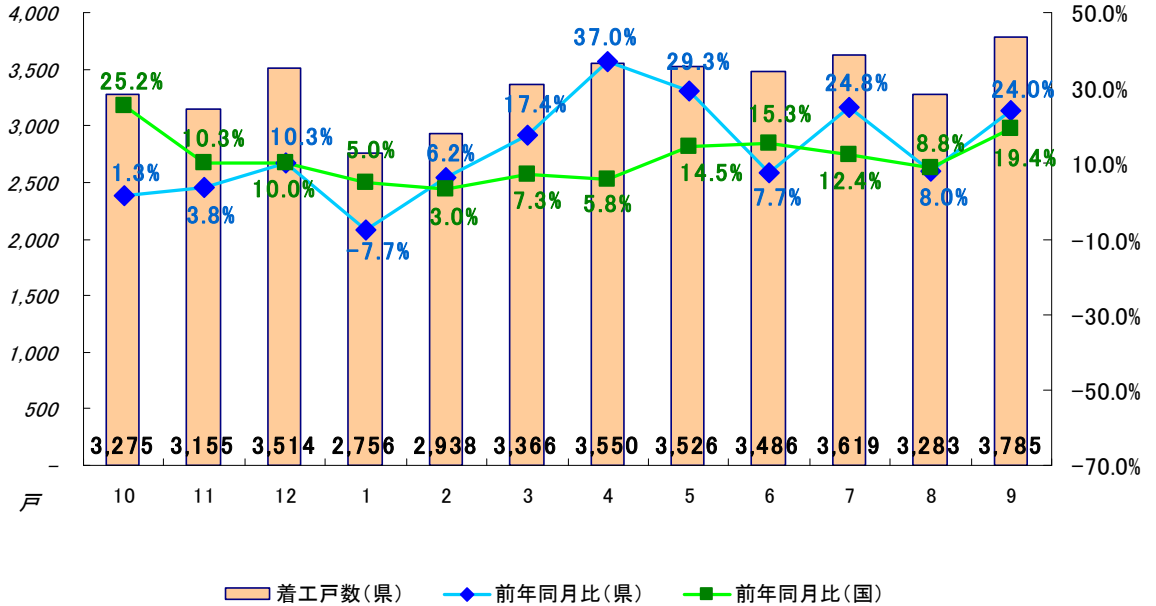

住まいの伝言板11月号

住まいの伝言板は ~福岡県住まいネット~ に掲載しております。

◇ 基礎からわかる
長期優良住宅&低
炭素住宅セミナー

◇ 福岡県住宅省
エネルギー設計技
術者講習会

◇ 現場管理者 安
全セミナー

◇ 労働安全衛生
特別教育講習会
(低圧電気取扱者)

◇ 労働安全衛生
特別教育講習会
(高圧電気取扱者)

◇ 平成26年度
「大工育成塾」入
塾説明会及び塾生
募集事項

◇ 住宅エコポイン
ト事業の実施状況
について(平成25
年9月末時点)

◇ 長期優良住宅
認定状況(平成25
年9月末時点)

◆ 新設住宅着工
統計(平成25年9
月分)

新設住宅着工戸数(9月分)